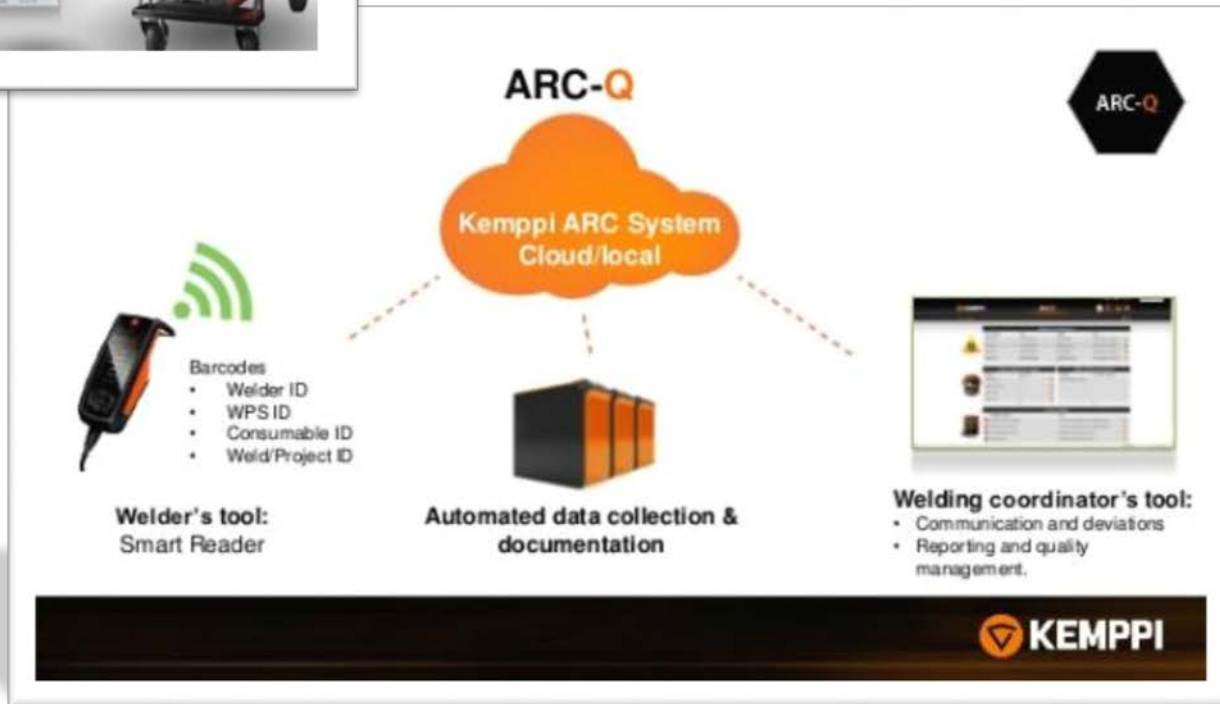

## Gramex

- Verkkosivusto
- Verkkokauppa (TULOSSA 2018)
- Lukuisia integraatioita

## Teknologia

- Sivustojen alustana eMedia CMS

TOTEUTUS

TUKI

## Kemppee Group

- IoT-ratkaisu hitsauksen laadunvalvontaan – Kemppee ArcSystem
- Uusi liiketoimintamalli hitsausliiketoiminnassa – Kemppee Datastore